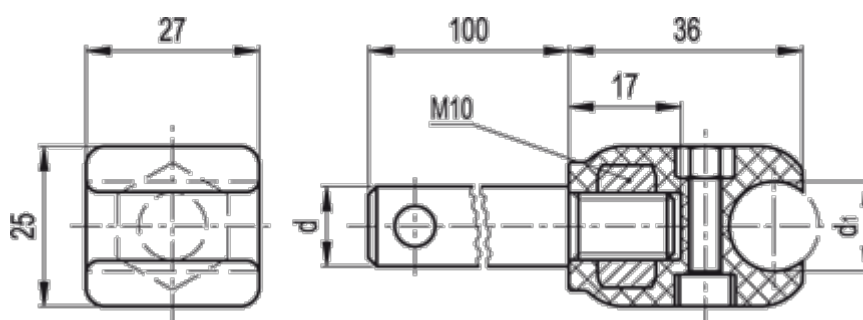

Varenummer: 2310419800
Beskrivelse: E+G Profilspænde
MPG-C-S-P12-12

Mål

d = 12
d1 = 12
Vægt (g) = 126